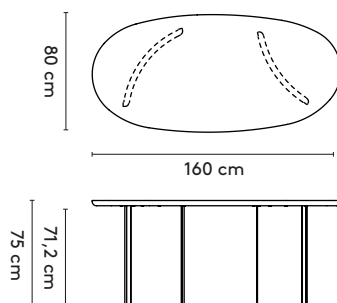

## 2 Standard

Dew

220 x 105 x 75 cm  
 270 x 115 x 75 cm  
 300 x 120 x 75 cm  
 330 x 125 x 75 cm

Dew Desk

160 x 80 x 75 cm  
 180 x 85 x 75 cm  
 200 x 90 x 75 cm