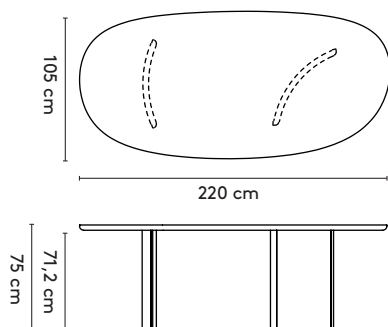

## 2 Standard

Dew

220 x 105 x 75 cm  
 270 x 115 x 75 cm  
 300 x 120 x 75 cm  
 330 x 125 x 75 cm

Dew Desk

160 x 80 x 75 cm  
 180 x 85 x 75 cm  
 200 x 90 x 75 cm