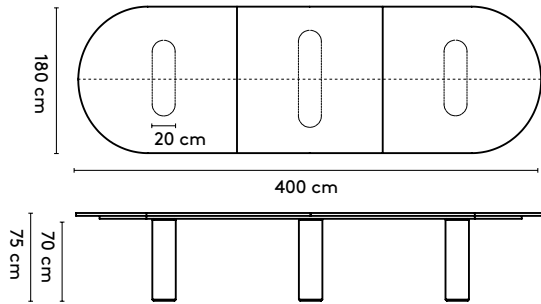

1 **Kami XL****Joost
van der Vecht**

2020 - 2024

2a **Standard**Kami XL Oval 1 Connected

400 x 180/210/256 x 75 cm (3 columns)
 440 x 180/210/256 x 75 cm (3 columns)
 480 x 180/210/256 x 75 cm (3 columns)
 520 x 180/210/256 x 75 cm (4 columns)
 560 x 180/210/256 x 75 cm (4 columns)
 600 x 180/210/256 x 75 cm (4 columns)
 640 x 180/210/256 x 75 cm (4 columns)
 680 x 180/210/256 x 75 cm (5 columns)
 720 x 180/210/256 x 75 cm (5 columns)
 760 x 180/210/256 x 75 cm (5 columns)
 800 x 180/210/256 x 75 cm (5 columns)
 840 x 180/210/256 x 75 cm (6 columns)
 880 x 180/210/256 x 75 cm (6 columns)
 920 x 180/210/256 x 75 cm (6 columns)

960 x 180/210/256 x 75 cm (6 columns)
 1000 x 180/210/256 x 75 cm (7 columns)
 1040 x 180/210/256 x 75 cm (7 columns)
 1080 x 180/210/256 x 75 cm (7 columns)
 1120 x 180/210/256 x 75 cm (7 columns)
 1160 x 180/210/256 x 75 cm (8 columns)
 1200 x 180/210/256 x 75 cm (8 columns)
 1240 x 180/210/256 x 75 cm (8 columns)
 1280 x 180/210/256 x 75 cm (8 columns)
 1320 x 180/210/256 x 75 cm (9 columns)
 1360 x 180/210/256 x 75 cm (9 columns)
 1400 x 180/210/256 x 75 cm (9 columns)
 1440 x 180/210/256 x 75 cm (9 columns)

960 x (250/180) x 75 cm (6 columns)
 1000 x (250/180) x 75 cm (7 columns)
 1040 x (250/180) x 75 cm (7 columns)
 1080 x (250/180) x 75 cm (7 columns)
 1120 x (250/180) x 75 cm (7 columns)
 1160 x (250/180) x 75 cm (8 columns)
 1200 x (250/180) x 75 cm (8 columns)
 1240 x (250/180) x 75 cm (8 columns)
 1280 x (250/180) x 75 cm (8 columns)
 1320 x (250/180) x 75 cm (9 columns)
 1360 x (250/180) x 75 cm (9 columns)
 1400 x (250/180) x 75 cm (9 columns)
 1440 x (250/180) x 75 cm (9 columns)

please note:

the minimum distance from the edge of the table top to the column is always 50 cm
 a table top with a width wider than 128 cm and length longer than 360 comes in multiple parts

product

designer