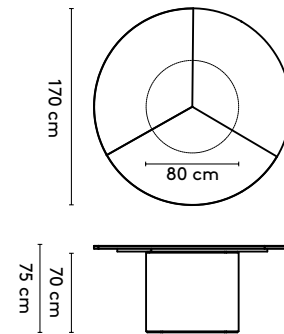

Kami XL Round

∅ 170 x 75 cm (1 column)
∅ 190 x 75 cm (1 column)
∅ 210 x 75 cm (1 column)
∅ 230 x 75 cm (1 column)
∅ 250 x 75 cm (1 column)