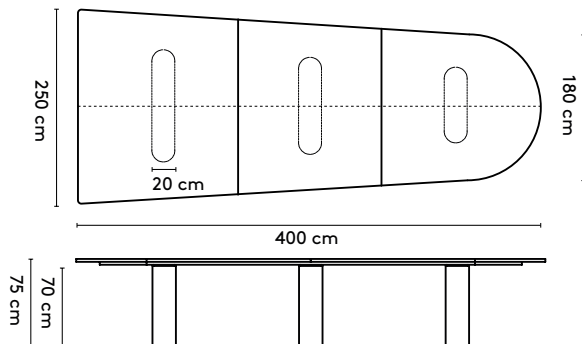

### 2a Standard

Kami Wood XL Oval 1 Connected

400 x 180/210/256 x 75 cm (3 columns)  
 440 x 180/210/256 x 75 cm (3 columns)  
 480 x 180/210/256 x 75 cm (3 columns)  
 520 x 180/210/256 x 75 cm (4 columns)  
 560 x 180/210/256 x 75 cm (4 columns)  
 600 x 180/210/256 x 75 cm (4 columns)  
 640 x 180/210/256 x 75 cm (4 columns)  
 680 x 180/210/256 x 75 cm (4 columns)  
 720 x 180/210/256 x 75 cm (4 columns)  
 760 x 180/210/256 x 75 cm (5 columns)  
 800 x 180/210/256 x 75 cm (5 columns)  
 840 x 180/210/256 x 75 cm (6 columns)  
 880 x 180/210/256 x 75 cm (6 columns)  
 920 x 180/210/256 x 75 cm (6 columns)

960 x 180/210/256 x 75 cm (6 columns)  
 1000 x 180/210/256 x 75 cm (7 columns)  
 1040 x 180/210/256 x 75 cm (7 columns)  
 1080 x 180/210/256 x 75 cm (7 columns)  
 1120 x 180/210/256 x 75 cm (7 columns)  
 1160 x 180/210/256 x 75 cm (8 columns)  
 1200 x 180/210/256 x 75 cm (8 columns)  
 1240 x 180/210/256 x 75 cm (8 columns)  
 1280 x 180/210/256 x 75 cm (8 columns)  
 1320 x 180/210/256 x 75 cm (9 columns)  
 1360 x 180/210/256 x 75 cm (9 columns)  
 1400 x 180/210/256 x 75 cm (9 columns)  
 1440 x 180/210/256 x 75 cm (9 columns)

Kami Wood XL Round

∅ 170 x 75 cm (1 column)  
 ∅ 190 x 75 cm (1 column)  
 ∅ 210 x 75 cm (1 column)  
 ∅ 230 x 75 cm (1 column)  
 ∅ 250 x 75 cm (1 column)

Kami Wood XL Trapezium 1 Connected

400 x 256 x 75 cm (3 columns)  
 440 x 256 x 75 cm (3 columns)  
 480 x 256 x 75 cm (3 columns)  
 520 x 256 x 75 cm (4 columns)  
 560 x 256 x 75 cm (4 columns)  
 600 x 256 x 75 cm (4 columns)  
 640 x 256 x 75 cm (4 columns)  
 680 x 256 x 75 cm (5 columns)  
 720 x 256 x 75 cm (5 columns)

**please note:**

the minimum distance from the edge of the table top to the column is always 50 cm  
 a table top with a width wider than 128 cm comes in multiple parts

product

designer

year