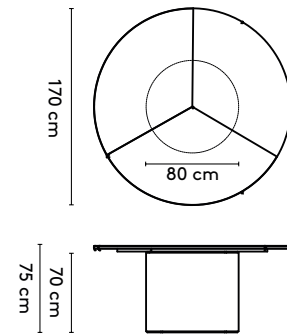

### 2a Standard

Kami Wood XL Oval 1 Connected

400 x 180/210/256 x 75 cm (3 columns)  
 440 x 180/210/256 x 75 cm (3 columns)  
 480 x 180/210/256 x 75 cm (3 columns)  
 520 x 180/210/256 x 75 cm (4 columns)  
 560 x 180/210/256 x 75 cm (4 columns)  
 600 x 180/210/256 x 75 cm (4 columns)  
 640 x 180/210/256 x 75 cm (4 columns)  
 680 x 180/210/256 x 75 cm (4 columns)  
 720 x 180/210/256 x 75 cm (4 columns)  
 760 x 180/210/256 x 75 cm (5 columns)  
 800 x 180/210/256 x 75 cm (5 columns)  
 840 x 180/210/256 x 75 cm (6 columns)  
 880 x 180/210/256 x 75 cm (6 columns)  
 920 x 180/210/256 x 75 cm (6 columns)

960 x 180/210/256 x 75 cm (6 columns)  
 1000 x 180/210/256 x 75 cm (7 columns)  
 1040 x 180/210/256 x 75 cm (7 columns)  
 1080 x 180/210/256 x 75 cm (7 columns)  
 1120 x 180/210/256 x 75 cm (7 columns)  
 1160 x 180/210/256 x 75 cm (8 columns)  
 1200 x 180/210/256 x 75 cm (8 columns)  
 1240 x 180/210/256 x 75 cm (8 columns)  
 1280 x 180/210/256 x 75 cm (8 columns)  
 1320 x 180/210/256 x 75 cm (9 columns)  
 1360 x 180/210/256 x 75 cm (9 columns)  
 1400 x 180/210/256 x 75 cm (9 columns)  
 1440 x 180/210/256 x 75 cm (9 columns)

Kami Wood XL Round

∅ 170 x 75 cm (1 column)  
 ∅ 190 x 75 cm (1 column)  
 ∅ 210 x 75 cm (1 column)  
 ∅ 230 x 75 cm (1 column)  
 ∅ 250 x 75 cm (1 column)

Kami Wood XL Trapezium 1 Connected

400 x 256 x 75 cm (3 columns)  
 440 x 256 x 75 cm (3 columns)  
 480 x 256 x 75 cm (3 columns)  
 520 x 256 x 75 cm (4 columns)  
 560 x 256 x 75 cm (4 columns)  
 600 x 256 x 75 cm (4 columns)  
 640 x 256 x 75 cm (4 columns)  
 680 x 256 x 75 cm (5 columns)  
 720 x 256 x 75 cm (5 columns)

**please note:**

the minimum distance from the edge of the table top to the column is always 50 cm  
 a table top with a width wider than 128 cm comes in multiple parts

product

designer

year