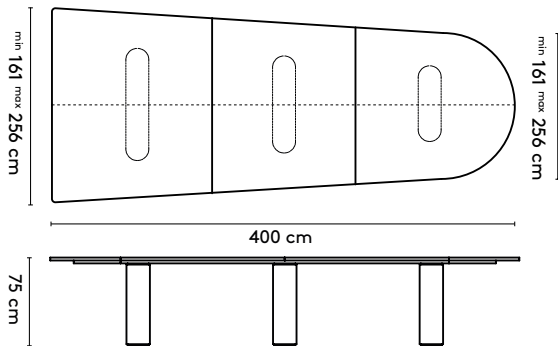

**please note:**

the minimum distance from the edge of the table top to the column is always 50 cm  
 a table top with a width wider than 128 cm comes in multiple parts

product

designer

year

## 2b Tailoring

Kami Wood XL Oval 1 Connected

Kami Wood XL Round

Kami Wood XL Trapezium 1 Connected

**please note:**  
a table top with a width wider than 128 cm comes in multiple parts

<p>3 <b>Materials</b> Top: oak or walnut (veneer) Column: oak or walnut (veneer)</p>	<p><b>Materialen</b> Blad: eiken of noten (fineer) Kolom: eiken of noten (fineer)</p>	<p><b>Materialien</b> Platte: Eiche oder Nussbaum (Furnier) Säule: Eiche oder Nussbaum (Furnier)</p>
<p>4 <b>Finishes</b> All Arco colors and finishes for the mentioned materials</p>	<p><b>Afwerkingen</b> Alle Arco kleuren en (lak)afwerkingen voor de genoemde materialen</p>	<p><b>Ausführungen</b> Alle Arco Farben und Ausführungen für die genannten Materialien</p>
<p>5 <b>Cable management</b></p> <div style="display: flex; justify-content: space-around; align-items: flex-start;"> <div style="text-align: center;">             CM04 solid wood 30 x 15 cm         </div> <div style="text-align: center;">             CM05 wood 30 x 10 cm         </div> <div style="text-align: center;">             CM06/CM07 epoxy 30/50 cm         </div> <div style="text-align: center;">             CM15 EVOLine® One spot Ø 5,9 cm         </div> <div style="text-align: center;">             CM13/CM14 zipper sock short/long         </div> <div style="text-align: center;">             CM24 Fabric cable support 14 x 16 cm         </div> </div>		
<p>6 <b>Additional information</b> Kami Wood XL Round is supplied with a counterweight in the column.</p>	<p><b>Aanvullende informatie</b> Kami Wood XL Round wordt met een contragewicht in de kolom geleverd.</p>	<p><b>Weitere Informationen</b> Kami Wood XL Round wird mit eine Gegengewicht in der Säule geliefert.</p>