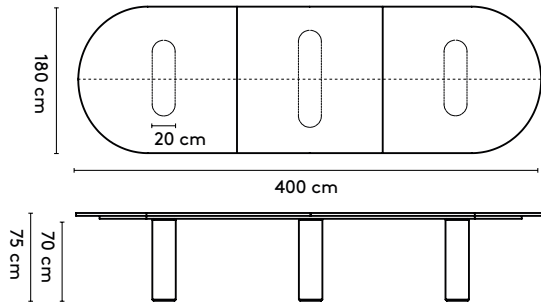

### 2a Standard

Kami Wood XL Oval 1 Connected

400 x 180/210/256 x 75 cm (3 columns)  
 440 x 180/210/256 x 75 cm (3 columns)  
 480 x 180/210/256 x 75 cm (3 columns)  
 520 x 180/210/256 x 75 cm (4 columns)  
 560 x 180/210/256 x 75 cm (4 columns)  
 600 x 180/210/256 x 75 cm (4 columns)  
 640 x 180/210/256 x 75 cm (4 columns)  
 680 x 180/210/256 x 75 cm (4 columns)  
 720 x 180/210/256 x 75 cm (4 columns)  
 760 x 180/210/256 x 75 cm (5 columns)  
 800 x 180/210/256 x 75 cm (5 columns)  
 840 x 180/210/256 x 75 cm (6 columns)  
 880 x 180/210/256 x 75 cm (6 columns)  
 920 x 180/210/256 x 75 cm (6 columns)

960 x 180/210/256 x 75 cm (6 columns)  
 1000 x 180/210/256 x 75 cm (7 columns)  
 1040 x 180/210/256 x 75 cm (7 columns)  
 1080 x 180/210/256 x 75 cm (7 columns)  
 1120 x 180/210/256 x 75 cm (7 columns)  
 1160 x 180/210/256 x 75 cm (8 columns)  
 1200 x 180/210/256 x 75 cm (8 columns)  
 1240 x 180/210/256 x 75 cm (8 columns)  
 1280 x 180/210/256 x 75 cm (8 columns)  
 1320 x 180/210/256 x 75 cm (9 columns)  
 1360 x 180/210/256 x 75 cm (9 columns)  
 1400 x 180/210/256 x 75 cm (9 columns)  
 1440 x 180/210/256 x 75 cm (9 columns)

Kami Wood XL Round

∅ 170 x 75 cm (1 column)  
 ∅ 190 x 75 cm (1 column)  
 ∅ 210 x 75 cm (1 column)  
 ∅ 230 x 75 cm (1 column)  
 ∅ 250 x 75 cm (1 column)

Kami Wood XL Trapezium 1 Connected

400 x 256 x 75 cm (3 columns)  
 440 x 256 x 75 cm (3 columns)  
 480 x 256 x 75 cm (3 columns)  
 520 x 256 x 75 cm (4 columns)  
 560 x 256 x 75 cm (4 columns)  
 600 x 256 x 75 cm (4 columns)  
 640 x 256 x 75 cm (4 columns)  
 680 x 256 x 75 cm (5 columns)  
 720 x 256 x 75 cm (5 columns)

**please note:**

the minimum distance from the edge of the table top to the column is always 50 cm  
 a table top with a width wider than 128 cm comes in multiple parts

product

designer

year