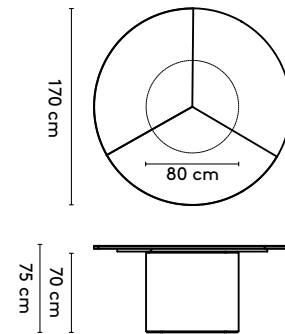

### 2a Standard

Kami Wood XL Oval 1 Connected

400 x 180/210/256 x 75 cm (3 columns)  
 440 x 180/210/256 x 75 cm (3 columns)  
 480 x 180/210/256 x 75 cm (3 columns)  
 520 x 180/210/256 x 75 cm (4 columns)  
 560 x 180/210/256 x 75 cm (4 columns)  
 600 x 180/210/256 x 75 cm (4 columns)  
 640 x 180/210/256 x 75 cm (4 columns)  
 680 x 180/210/256 x 75 cm (4 columns)  
 720 x 180/210/256 x 75 cm (4 columns)  
 760 x 180/210/256 x 75 cm (5 columns)  
 800 x 180/210/256 x 75 cm (5 columns)  
 840 x 180/210/256 x 75 cm (6 columns)  
 880 x 180/210/256 x 75 cm (6 columns)  
 920 x 180/210/256 x 75 cm (6 columns)

960 x 180/210/256 x 75 cm (6 columns)  
 1000 x 180/210/256 x 75 cm (7 columns)  
 1040 x 180/210/256 x 75 cm (7 columns)  
 1080 x 180/210/256 x 75 cm (7 columns)  
 1120 x 180/210/256 x 75 cm (7 columns)  
 1160 x 180/210/256 x 75 cm (8 columns)  
 1200 x 180/210/256 x 75 cm (8 columns)  
 1240 x 180/210/256 x 75 cm (8 columns)  
 1280 x 180/210/256 x 75 cm (8 columns)  
 1320 x 180/210/256 x 75 cm (9 columns)  
 1360 x 180/210/256 x 75 cm (9 columns)  
 1400 x 180/210/256 x 75 cm (9 columns)  
 1440 x 180/210/256 x 75 cm (9 columns)

Kami Wood XL Round

∅ 170 x 75 cm (1 column)  
 ∅ 190 x 75 cm (1 column)  
 ∅ 210 x 75 cm (1 column)  
 ∅ 230 x 75 cm (1 column)  
 ∅ 250 x 75 cm (1 column)

Kami Wood XL Trapezium 1 Connected

400 x 256 x 75 cm (3 columns)  
 440 x 256 x 75 cm (3 columns)  
 480 x 256 x 75 cm (3 columns)  
 520 x 256 x 75 cm (4 columns)  
 560 x 256 x 75 cm (4 columns)  
 600 x 256 x 75 cm (4 columns)  
 640 x 256 x 75 cm (4 columns)  
 680 x 256 x 75 cm (5 columns)  
 720 x 256 x 75 cm (5 columns)

**please note:**

the minimum distance from the edge of the table top to the column is always 50 cm  
 a table top with a width wider than 128 cm comes in multiple parts

product

designer

year