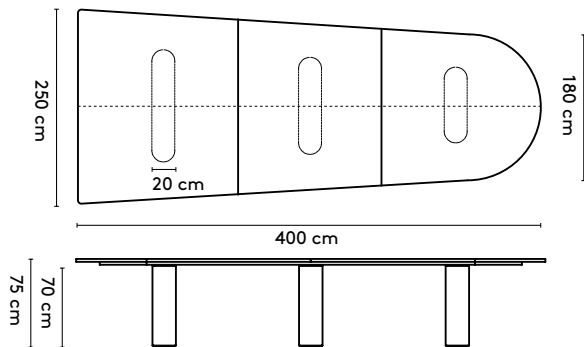

### 2a Standard

Kami Wood XL Oval 1 Connected

400 x 180/210/256 x 75 cm (3 columns)  
 440 x 180/210/256 x 75 cm (3 columns)  
 480 x 180/210/256 x 75 cm (3 columns)  
 520 x 180/210/256 x 75 cm (4 columns)  
 560 x 180/210/256 x 75 cm (4 columns)  
 600 x 180/210/256 x 75 cm (4 columns)  
 640 x 180/210/256 x 75 cm (4 columns)  
 680 x 180/210/256 x 75 cm (4 columns)  
 720 x 180/210/256 x 75 cm (4 columns)  
 760 x 180/210/256 x 75 cm (5 columns)  
 800 x 180/210/256 x 75 cm (5 columns)  
 840 x 180/210/256 x 75 cm (6 columns)  
 880 x 180/210/256 x 75 cm (6 columns)  
 920 x 180/210/256 x 75 cm (6 columns)

960 x 180/210/256 x 75 cm (6 columns)  
 1000 x 180/210/256 x 75 cm (7 columns)  
 1040 x 180/210/256 x 75 cm (7 columns)  
 1080 x 180/210/256 x 75 cm (7 columns)  
 1120 x 180/210/256 x 75 cm (7 columns)  
 1160 x 180/210/256 x 75 cm (8 columns)  
 1200 x 180/210/256 x 75 cm (8 columns)  
 1240 x 180/210/256 x 75 cm (8 columns)  
 1280 x 180/210/256 x 75 cm (8 columns)  
 1320 x 180/210/256 x 75 cm (9 columns)  
 1360 x 180/210/256 x 75 cm (9 columns)  
 1400 x 180/210/256 x 75 cm (9 columns)  
 1440 x 180/210/256 x 75 cm (9 columns)

Kami Wood XL Round

∅ 170 x 75 cm (1 column)  
 ∅ 190 x 75 cm (1 column)  
 ∅ 210 x 75 cm (1 column)  
 ∅ 230 x 75 cm (1 column)  
 ∅ 250 x 75 cm (1 column)

Kami Wood XL Trapezium 1 Connected

400 x 256 x 75 cm (3 columns)  
 440 x 256 x 75 cm (3 columns)  
 480 x 256 x 75 cm (3 columns)  
 520 x 256 x 75 cm (4 columns)  
 560 x 256 x 75 cm (4 columns)  
 600 x 256 x 75 cm (4 columns)  
 640 x 256 x 75 cm (4 columns)  
 680 x 256 x 75 cm (5 columns)  
 720 x 256 x 75 cm (5 columns)

**please note:**

the minimum distance from the edge of the table top to the column is always 50 cm  
 a table top with a width wider than 128 cm comes in multiple parts

product

designer

year