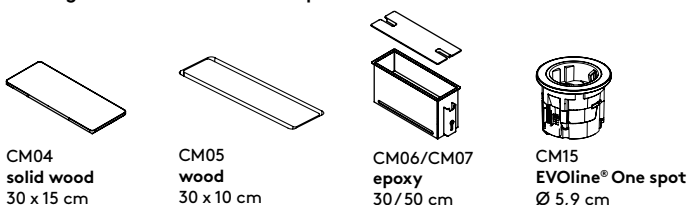

CM05 wood 30 x 10 cm

CM06/CM07 epoxy 30/50 cm

CM15 EVOLine® One spot Ø 5,9 cm

6 Cable management

Please note: spots are possible transversely and lengthwise.
For sizes larger than 128 cm, CM04 - CM05 is only possible next to the dividing seam. No electrification past the column.

CM04 solid wood 30 x 15 cm