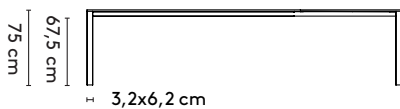

180 x 95 x 75 cm
 210 x 95 x 75 cm
 240 x 95 x 75 cm
 280 x 95 x 75 cm

Extend rectangular 2

180 (240) x 95 x 75 cm
 210 (310) x 95 x 75 cm
 240 (340) x 95 x 75 cm

3 Materials

Top: oak or walnut (duramas)
Extension leaf: oak or walnut (duramas)
Legs: oak or walnut (veneer)

5 Additional information

-

Aanvullende informatie

-

Weitere Informationen

-

6 Cable management

CM16
Avolt Square 1
 7,6 x 7,6 x 7,6 cm