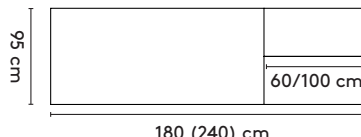

180 x 95 x 75 cm
 210 x 95 x 75 cm
 240 x 95 x 75 cm
 280 x 95 x 75 cm

Extend rectangular 2

180 (240) x 95 x 75 cm
 210 (310) x 95 x 75 cm
 240 (340) x 95 x 75 cm

3 Materials

Top: oak or walnut (duramas)
Extension leaf: oak or walnut (duramas)
Legs: oak or walnut (veneer)

5 Additional information

-

Aanvullende informatie

-

Weitere Informationen

-

6 Cable management

CM16
Avolt Square 1
 7,6 x 7,6 x 7,6 cm