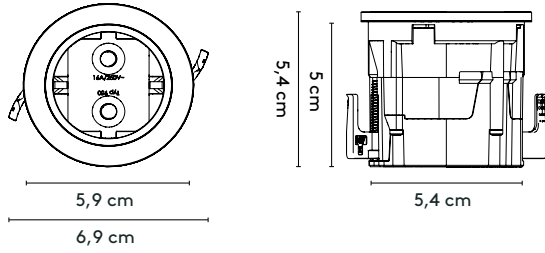

1 CM15

2 Standard

3 Materials

-

Materialen

-

Materialien

-

4 Finishes

-

Afwerkingen

-

Ausführungen

-

Additional information

5 **Version as EVOLine® One Spot
Up to 4 spots per table top**

Aanvullende informatie

Uitgevoerd als EVOLine® One Spot
Maximaal 4 spots per blad

Weitere Informationen

Ausgeführt als EVOLine® One Spot
Maximum 4 Spots pro Tischplatte

6 Cable management

7 Electrification