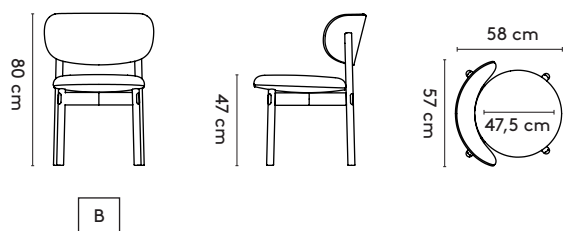

product

designer

year

1 **Re-volve**

**Gudmundur
Ludvik**

2022

2 **Standard**

3 **Materials**