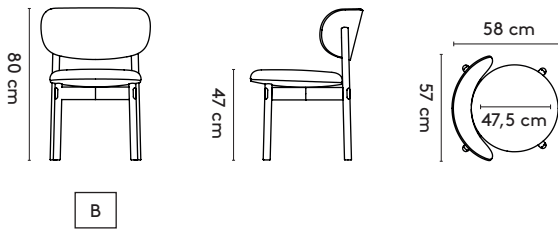

product

designer

year

1 **Re-volve**

**Gudmundur
Ludvik**

2022

2 **Standard**

3 **Materials**