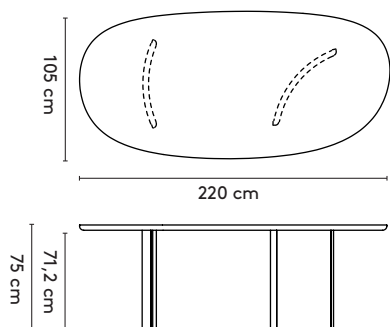

220 x 105 x 75 cm
 270 x 115 x 75 cm
 300 x 120 x 75 cm
 330 x 125 x 75 cm

3 Materials

Top: oak or walnut (solid, duramas),
 oak smoked (solid, duramas)
Columns: oak or walnut (duramas), oak
 smoked (duramas)

5 Additional information

-

Aanvullende informatie

-

Weitere Informationen

-

6 Cable management

CM15
 EVOLine® One spot
 Ø 5,9 cm