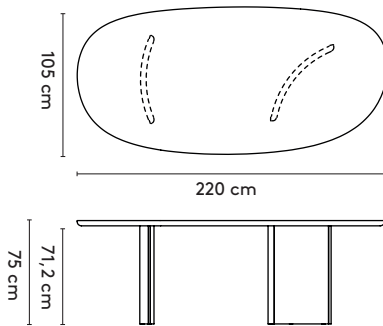

220 x 105 x 75 cm
270 x 115 x 75 cm
330 x 125 x 75 cm

3 **Materials**

**Top: oak or walnut (solid, duramas),
oak smoked (solid, duramas)
Columns: oak or walnut (duramas), oak
smoked (duramas)**

Materialen

5 **Additional information**

-

Aanvullende informatie

-

Weitere Informationen

-

6 **Cable management**

CM15
EVoline® One spot
Ø 5,9 cm