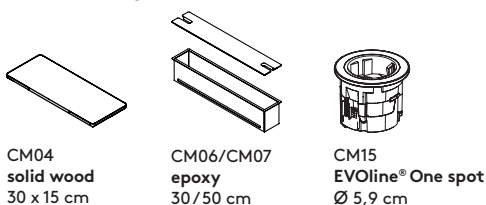

5 **Additional information**

-

Aanvullende informatie

-

Weitere Informationen

-

6 **Cable management**

CM04
solid wood
30 x 15 cm