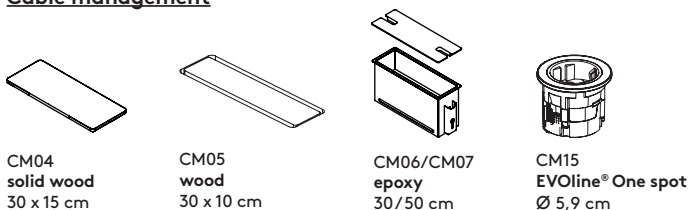

6 **Cable management**

CM04
solid wood
30 x 15 cm

CM05
wood
30 x 10 cm

CM06/CM07
epoxy
30/50 cm

CM15
EVOLine® One spot
Ø 5,9 cm