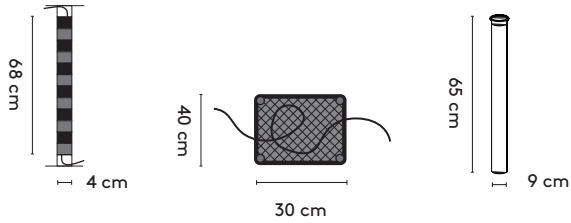

## 2 **Standard**

Cable sock  
68 x 4 cm  
68 x 7 cm  
68 x 11 cm

Cable net  
40 x 30 cm  
40 x 60 cm

Zipper sock  
65 x 9 cm  
95 x 9 cm