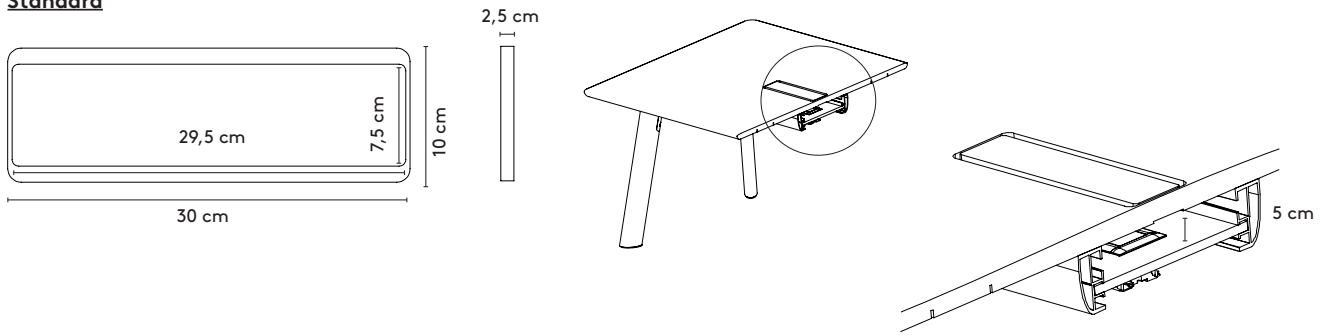

1 CM05

2 Standard

3 Materials

Cable lid
oak or walnut (solid, veneer)

Materialen

Kabel klep
eiken of noten (massief, fineer)

Materialien

Kabel Deckung
Eiche oder Nussbaum (massiv, furnier)