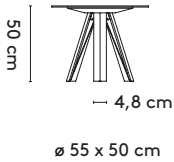

product

designer

year

1 **Tre**

**Jonas
Trampedach**

2010

---

2 **Standard**

3 **Materials**

**Top: oak (solid)
Legs: oak (solid)**

Materialen

Blad: eiken (massief)
Onderstel: eiken (massief)

Materialien

Platte: Eiche (Massiv)
Beine: Eiche (Massiv)

---

4 **Finishes**

**All Arco colors and finishes for
the mentioned materials**

Afwerkingen

Alle Arco kleuren en (lak)afwerkingen voor
de genoemde materialen

Ausführungen

Alle Arco Farben und Ausführungen für
die genannten Materialien

---

5 **Additional information**

-

Aanvullende informatie

-

Weitere Informationen

-