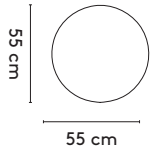

product

designer

year

1 **Tre**

**Jonas
Trampedach**

2010

2 **Standard**

3 **Materials**