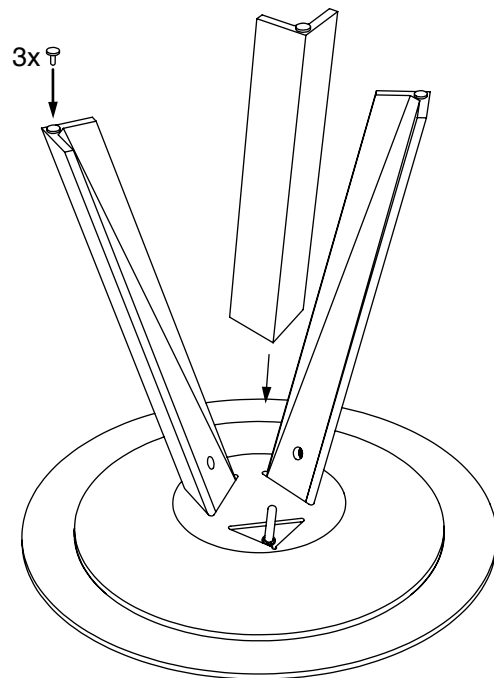

arco

contemporary furniture

NL: Montagevoorschrift - Volg stap 1 t/m 3.

UK: Mounting instructions - Please follow step 1 - 3.

D: Montageanleitung - Bitte folgen Sie den Montageschritten 1-3.

1A

1B

2

3

tree

Arco contemporary furniture / 2010 / design: Jonas Trampedach