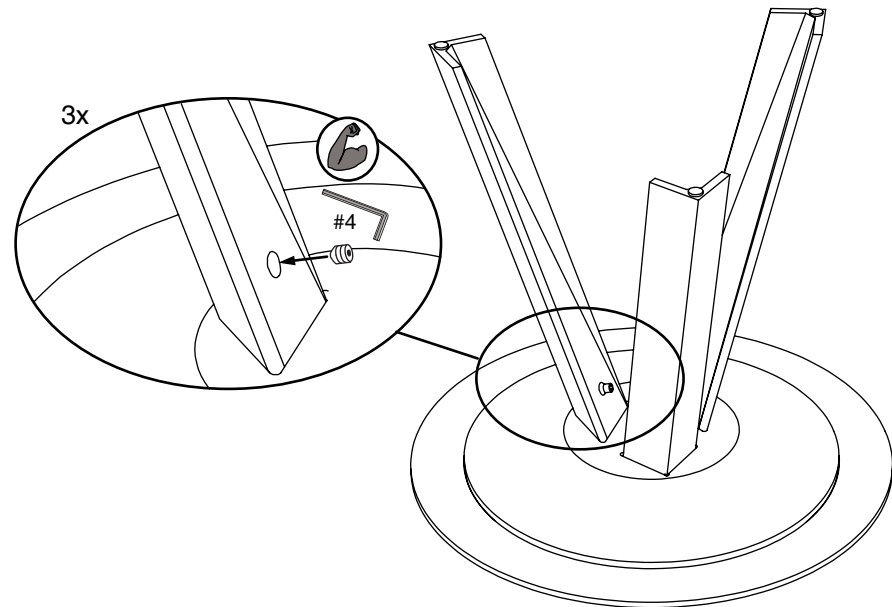

arco

contemporary furniture

NL: Montagevoorschrift - Volg stap 1 t/m 3.

UK: Mounting instructions - Please follow step 1 - 3.

D: Montageanleitung - Bitte folgen Sie den Montageschritten 1-3.

1A

1B

2

3

tree

Arco contemporary furniture / 2010 / design: Jonas Trampedach