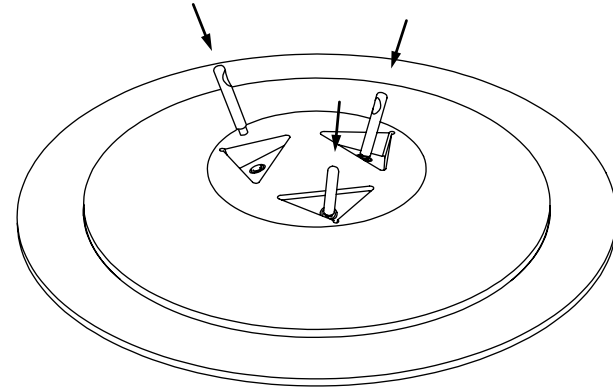

arco

contemporary furniture

NL: Montagevoorschrift - Volg stap 1 t/m 3.

UK: Mounting instructions - Please follow step 1 - 3.

D: Montageanleitung - Bitte folgen Sie den Montageschritten 1-3.

1A

1B

2

3

tree

Arco contemporary furniture / 2010 / design: Jonas Trampedach