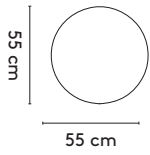

product

designer

year

1 **Tre**

**Jonas  
Trampedach**

**2010**

---

2 **Standard**