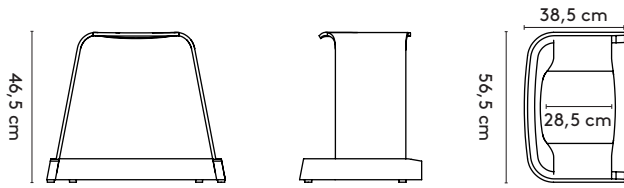

product

designer

year

1 **Bow**

**Uli Budde &
Ivan Kasner**

2020

2 **Standard**

3 **Materials**