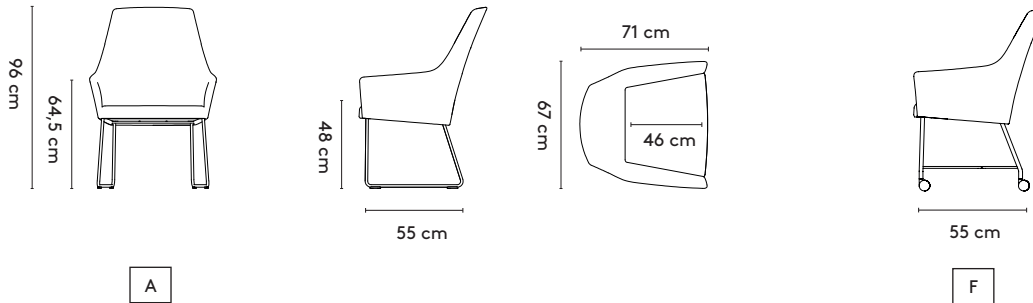

product

designer

year

1 Sketch dining

Burkhard Vogtherr & Jonathan Prestwich

2014

2 Standard

3 Materials

Seat: upholstered (fabric, leather)

Frame:

A. Cantilever: stainless steel, epoxy lacquer on steel, epoxy fine texture on steel

F. Base on self locking castors: shining chrome, stainless steel, epoxy lacquer on steel, epoxy fine texture on steel

Materialen

Kuip: gestoffeerd (stof, leer)

Onderstel:

A. Slede: rvs, epoxy lak op staal, epoxy fine texture op staal

F. Onderstel op zelf remmende wielen: hoogglanschrom, rvs, epoxy lak op staal, epoxy fine texture op staal

Materialien

Sitzschale: gepolstert (Stoff, Leder)

Untergestell:

A. Kufen: Edelstahl, Epoxylack auf Stahl, Epoxy fine texture auf Stahl

F. Gestell auf Rollen mit Selbsthemmung: Hochglanzchrom, Edelstahl, Epoxylack auf Stahl, Epoxy fine texture auf Stahl

4 Finishes

All Arco colors and finishes for the mentioned materials

Afwerkingen

Alle Arco kleuren en lakafwerkingen voor de genoemde materialen

Ausführungen

Alle Arco Farben und Ausführungen für die genannten Materialien

5 Additional information

Inside and outside seat in different fabric optional

Aanvullende informatie

Binnen- en buitenzijde kuip in andere stof mogelijk

Weitere Informationen

Innen- und Aussenseite Sitzschale in einem anderen Stoff möglich