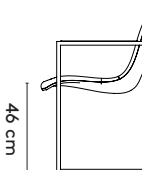

1 **Frame****Burkhard
Vogtherr**

2000 - 2016

2 **Standard**FrameFrame XLFrame IIFrame II XLFrame bench

150 x 60 x 76 cm
180 x 60 x 76 cm
210 x 60 x 76 cm
240 x 60 x 76 cm

LV 150/180/210/240 cm
LH 150/180/210/240 cm

RV 150/180/210/240 cm
RH 150/180/210/240 cm

3 **Materials**

Seat: upholstered (fabric, leather)
Frame: mat chrome, epoxy fine texture on steel

Materialen

Zitting: gestoffeerd (stof, leder)
Onderstel: parelchrom, epoxy fine texture op staal