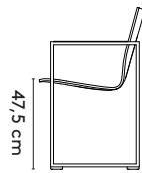

1 **Frame****Burkhard
Vogtherr**

2000 - 2016

2 **Standard**FrameFrame XLFrame IIFrame II XLFrame bench

150 x 60 x 76 cm
180 x 60 x 76 cm
210 x 60 x 76 cm
240 x 60 x 76 cm

LV 150/180/210/240 cm
LH 150/180/210/240 cm

RV 150/180/210/240 cm
RH 150/180/210/240 cm

3 **Materials**

Seat: upholstered (fabric, leather)
Frame: mat chrome, epoxy fine texture on steel

Materialen

Zitting: gestoffeerd (stof, leder)
Onderstel: parelchrom, epoxy fine texture op staal