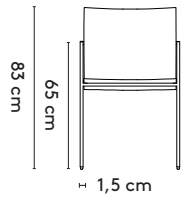

1 **Frame****Burkhard
Vogtherr**

2000 - 2016

2 **Standard**FrameFrame XLFrame IIFrame II XLFrame bench

150 x 60 x 76 cm
180 x 60 x 76 cm
210 x 60 x 76 cm
240 x 60 x 76 cm

LV 150/180/210/240 cm
LH 150/180/210/240 cm

RV 150/180/210/240 cm
RH 150/180/210/240 cm

3 **Materials**

Seat: upholstered (fabric, leather)
Frame: mat chrome, epoxy fine texture on steel

Materialen

Zitting: gestoffeerd (stof, leder)
Onderstel: parelchrom, epoxy fine texture op staal