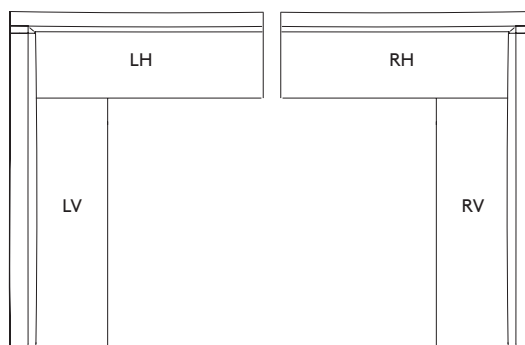

1 **Frame****Burkhard
Vogtherr**

2000 - 2016

2 **Standard**FrameFrame XLFrame IIFrame II XLFrame bench

150 x 60 x 76 cm
180 x 60 x 76 cm
210 x 60 x 76 cm
240 x 60 x 76 cm

LV 150/180/210/240 cm
LH 150/180/210/240 cm

RV 150/180/210/240 cm
RH 150/180/210/240 cm

3 **Materials**

Seat: upholstered (fabric, leather)
Frame: mat chrome, epoxy fine texture on steel

Materialen

Zitting: gestoffeerd (stof, leder)
Onderstel: parelchrom, epoxy fine texture op staal