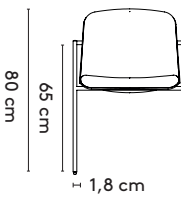

1 **Frame****Burkhard
Vogtherr**

2000 - 2016

2 **Standard**FrameFrame XLFrame IIFrame II XLFrame bench

150 x 60 x 76 cm
180 x 60 x 76 cm
210 x 60 x 76 cm
240 x 60 x 76 cm

LV 150/180/210/240 cm
LH 150/180/210/240 cm

RV 150/180/210/240 cm
RH 150/180/210/240 cm

3 **Materials**

Seat: upholstered (fabric, leather)
Frame: mat chrome, epoxy fine texture on steel

Materialen

Zitting: gestoffeerd (stof, leder)
Onderstel: parelchrom, epoxy fine texture op staal