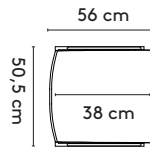

1 **Frame****Burkhard
Vogtherr**

2000 - 2016

2 **Standard**FrameFrame XLFrame IIFrame II XLFrame bench

150 x 60 x 76 cm
180 x 60 x 76 cm
210 x 60 x 76 cm
240 x 60 x 76 cm

LV 150/180/210/240 cm
LH 150/180/210/240 cm

RV 150/180/210/240 cm
RH 150/180/210/240 cm

3 **Materials**

Seat: upholstered (fabric, leather)
Frame: mat chrome, epoxy fine texture on steel

Materialen

Zitting: gestoffeerd (stof, leder)
Onderstel: parelchrom, epoxy fine texture op staal