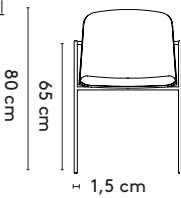

1 **Frame****Burkhard
Vogtherr**

2000 - 2016

2 **Standard**FrameFrame XLFrame IIFrame II XLFrame bench

150 x 60 x 76 cm
180 x 60 x 76 cm
210 x 60 x 76 cm
240 x 60 x 76 cm

LV 150/180/210/240 cm
LH 150/180/210/240 cm

RV 150/180/210/240 cm
RH 150/180/210/240 cm

3 **Materials**

Seat: upholstered (fabric, leather)
Frame: mat chrome, epoxy fine texture on steel

Materialen

Zitting: gestoffeerd (stof, leder)
Onderstel: parelchrom, epoxy fine texture op staal