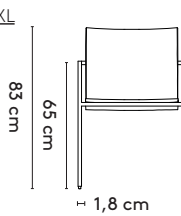

1 **Frame****Burkhard
Vogtherr**

2000 - 2016

2 **Standard**FrameFrame XLFrame IIFrame II XLFrame bench

150 x 60 x 76 cm
180 x 60 x 76 cm
210 x 60 x 76 cm
240 x 60 x 76 cm

LV 150/180/210/240 cm
LH 150/180/210/240 cm

RV 150/180/210/240 cm
RH 150/180/210/240 cm

3 **Materials**

Seat: upholstered (fabric, leather)
Frame: mat chrome, epoxy fine texture on steel

Materialen

Zitting: gestoffeerd (stof, leder)
Onderstel: parelchrom, epoxy fine texture op staal