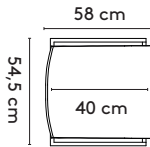

1 **Frame****Burkhard
Vogtherr**

2000 - 2016

2 **Standard**FrameFrame XLFrame IIFrame II XLFrame bench

150 x 60 x 76 cm
180 x 60 x 76 cm
210 x 60 x 76 cm
240 x 60 x 76 cm

LV 150/180/210/240 cm
LH 150/180/210/240 cm

RV 150/180/210/240 cm
RH 150/180/210/240 cm

3 **Materials**

Seat: upholstered (fabric, leather)
Frame: mat chrome, epoxy fine texture on steel

Materialen

Zitting: gestoffeerd (stof, leder)
Onderstel: parelchrom, epoxy fine texture op staal