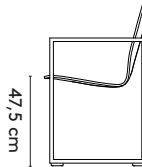

1 **Frame****Burkhard
Vogtherr**

2000 - 2016

2 **Standard**FrameFrame XLFrame IIFrame II XLFrame bench

150 x 60 x 76 cm
180 x 60 x 76 cm
210 x 60 x 76 cm
240 x 60 x 76 cm

LV 150/180/210/240 cm
LH 150/180/210/240 cm

RV 150/180/210/240 cm
RH 150/180/210/240 cm

3 **Materials**

Seat: upholstered (fabric, leather)
Frame: mat chrome, epoxy fine texture on steel

Materialen

Zitting: gestoffeerd (stof, leder)
Onderstel: parelchrom, epoxy fine texture op staal