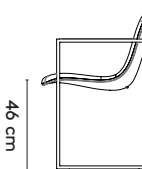

1 **Frame****Burkhard
Vogtherr**

2000 - 2016

2 **Standard**FrameFrame XLFrame IIFrame II XLFrame bench

150 x 60 x 76 cm
180 x 60 x 76 cm
210 x 60 x 76 cm
240 x 60 x 76 cm

LV 150/180/210/240 cm
LH 150/180/210/240 cm

RV 150/180/210/240 cm
RH 150/180/210/240 cm

3 **Materials**

Seat: upholstered (fabric, leather)
Frame: mat chrome, epoxy fine texture on steel

Materialen

Zitting: gestoffeerd (stof, leder)
Onderstel: parelchrom, epoxy fine texture op staal