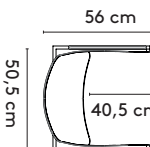

1 **Frame****Burkhard
Vogtherr**

2000 - 2016

2 **Standard**FrameFrame XLFrame IIFrame II XLFrame bench

150 x 60 x 76 cm
180 x 60 x 76 cm
210 x 60 x 76 cm
240 x 60 x 76 cm

LV 150/180/210/240 cm
LH 150/180/210/240 cm

RV 150/180/210/240 cm
RH 150/180/210/240 cm

3 **Materials**

Seat: upholstered (fabric, leather)
Frame: mat chrome, epoxy fine texture on steel

Materialen

Zitting: gestoffeerd (stof, leder)
Onderstel: parelchrom, epoxy fine texture op staal