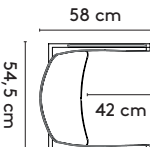

1 **Frame****Burkhard
Vogtherr**

2000 - 2016

2 **Standard**FrameFrame XLFrame IIFrame II XLFrame bench

150 x 60 x 76 cm
180 x 60 x 76 cm
210 x 60 x 76 cm
240 x 60 x 76 cm

LV 150/180/210/240 cm
LH 150/180/210/240 cm

RV 150/180/210/240 cm
RH 150/180/210/240 cm

3 **Materials**

Seat: upholstered (fabric, leather)
Frame: mat chrome, epoxy fine texture on steel

Materialen

Zitting: gestoffeerd (stof, leder)
Onderstel: parelchrom, epoxy fine texture op staal