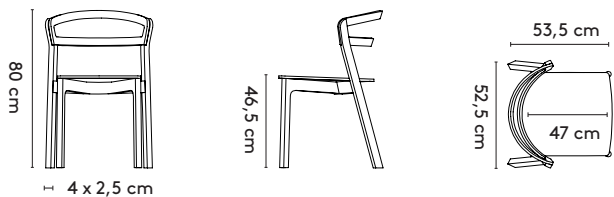

product

designer

year

1 Café Chair

Jonathan Prestwich

2010

2 Standard

product
design award

2012 GOLD

3 Materials

Seat: beech (veneer),
upholstered (fabric, leather)
Frame: beech (solid)
Back cover: 3-d knitted fabric
(black, brown, grey)

Materialen

Zitting: beuken (fineer),
gestoffeerd (stof, leder)
Onderstel: beuken (massief)
Rughoes: 3-d gebreide stof
(black, brown, grey)

Materialien

Sitz: Buche (Furnier),
gepolstert (Stoff, Leder)
Untergestell: Buche (Massiv)
Rückenbezug: 3-d Strickstoff
(black, brown, grey)

4 Finishes

All Arco colors and finishes for oak

Afwerkingen

Alle Arco kleuren en (lak)afwerkingen voor eiken

Ausführungen

Alle Arco Farben und Ausführungen für Eiche

5 Additional information

Café Chair: stackable 4 maximum

Aanvullende informatie

Café Chair: stapelbaar maximaal 4

Weitere Informationen

Café Chair: stapelbar 4 Maximum