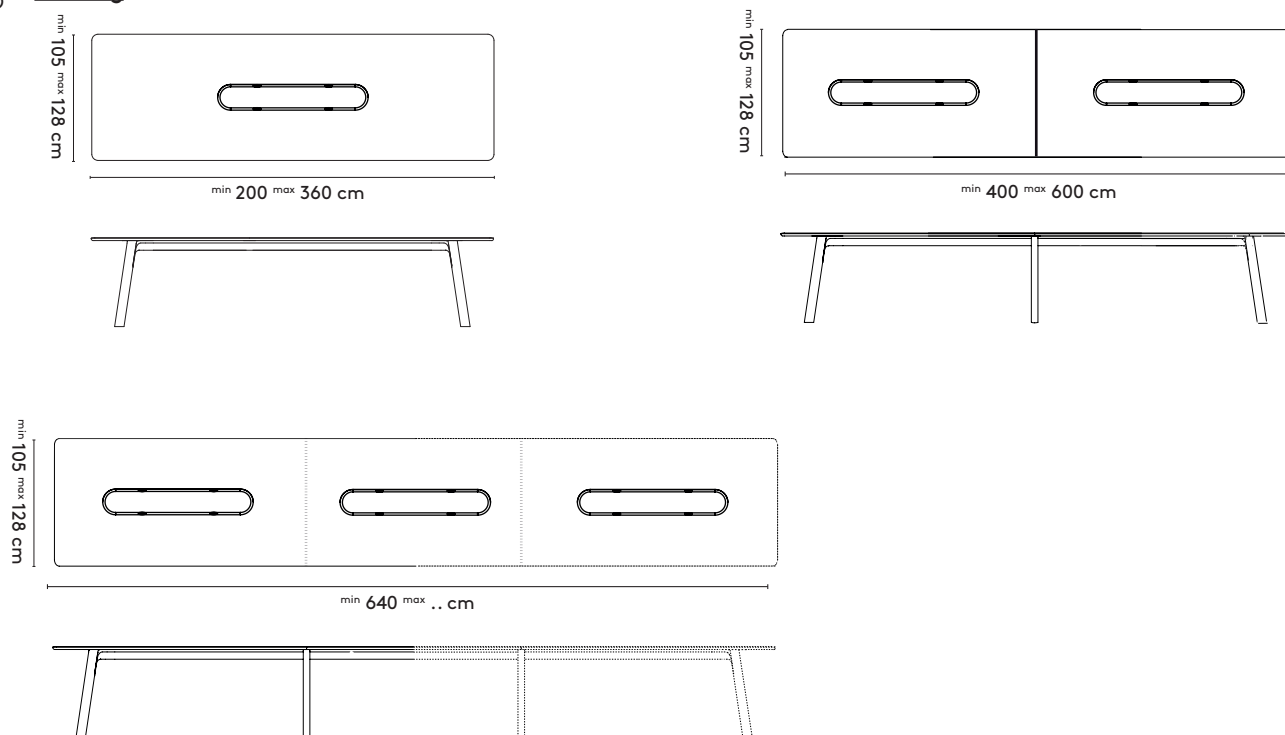

1 Grid work drop in

Jonathan
Prestwich

2016

2a Standard

2b Tailoring

3 Materials

Top: oak or walnut (solid, veneer)
Drop in box: veneer and fabric (Ledger: 0028, 0030, 0032, 0035, 0043)
Frame: epoxy fine texture on aluminum (RAL9010 or RAL9005)
Legs: oak or walnut (solid)

Materialen

Blad: eiken of noten (massief, fineer)
Drop in box: fineer en stof (Ledger: 0028, 0030, 0032, 0035, 0043)
Onderstel: epoxy fine texture op aluminium (RAL9010 of RAL9005)
Poten: eiken of noten (massief)

Materialien

Platte: Eiche oder Nussbaum (Massiv, Furnier)
Drop in box: Furnier und Stoff (Ledger: 0028, 0030, 0032, 0035, 0043)
Untergestell: Epoxy fine texture auf Aluminium (RAL9010 oder RAL9005)
Beine: Eiche oder Nussbaum (Massiv)