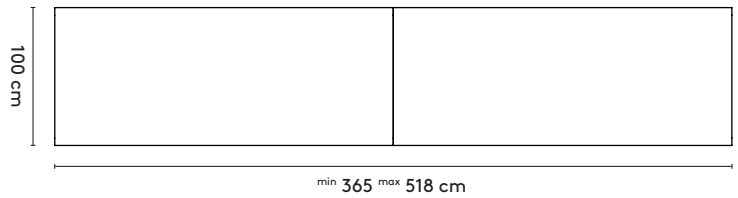

Essenza rectangular XL

- 240 x 105/120 x 75 cm
- 280 x 105/120 x 75 cm
- 320 x 105/120 x 75 cm
- 360 x 105 x 75 cm

Essenza rectangular XL high

- 244 x 100 x 107 cm
- 254 x 100 x 107 cm
- 264 x 100 x 107 cm
- 274 x 100 x 107 cm
- 284 x 100 x 107 cm
- 295 x 100 x 107 cm
- 305 x 100 x 107 cm

## 2b **Tailoring**

Essenza rectangular 1

Essenza rectangular XL

\* From length 321 cm only available in max. width of 105 cm

Essenza rectangular XL high

Essenza rectangular XL high connected

Essenza bench