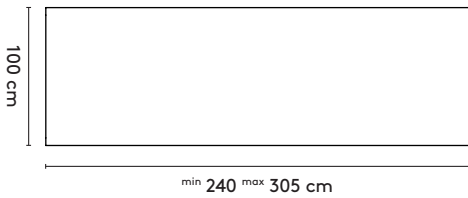

Essenza rectangular XL

- 240 x 105/120 x 75 cm
- 280 x 105/120 x 75 cm
- 320 x 105/120 x 75 cm
- 360 x 105 x 75 cm

Essenza rectangular XL high

- 244 x 100 x 107 cm
- 254 x 100 x 107 cm
- 264 x 100 x 107 cm
- 274 x 100 x 107 cm
- 284 x 100 x 107 cm
- 295 x 100 x 107 cm
- 305 x 100 x 107 cm

## 2b **Tailoring**

Essenza rectangular 1

Essenza rectangular XL

\* From length 321 cm only available in max. width of 105 cm

Essenza rectangular XL high

Essenza rectangular XL high connected

Essenza bench