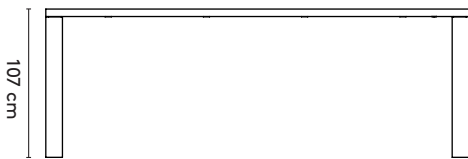

Essenza rectangular XL

- 240 x 105/120 x 75 cm
- 280 x 105/120 x 75 cm
- 320 x 105/120 x 75 cm
- 360 x 105 x 75 cm

Essenza rectangular XL high

- 244 x 100 x 107 cm
- 254 x 100 x 107 cm
- 264 x 100 x 107 cm
- 274 x 100 x 107 cm
- 284 x 100 x 107 cm
- 295 x 100 x 107 cm
- 305 x 100 x 107 cm

## 2b **Tailoring**

Essenza rectangular 1

Essenza rectangular XL

\* From length 321 cm only available in max. width of 105 cm

Essenza rectangular XL high

Essenza rectangular XL high connected

Essenza bench