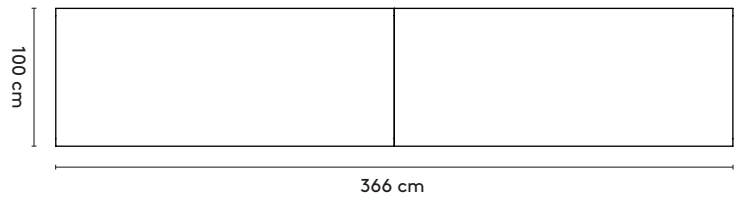

1 **Essenza**

**Willem van Ast**

1999 - 2024

2a **Standard**

Essenza rectangular 1

- 155 x 90/110 x 75 cm
- 190 x 90/110 x 75 cm
- 210 x 90/105/110 x 75 cm
- 240 x 90/105/110 x 75 cm
- 280 x 90/110 x 75 cm

Essenza rectangular XL

- 240 x 105/120 x 75 cm
- 280 x 105/120 x 75 cm
- 320 x 105/120 x 75 cm
- 360 x 105 x 75 cm

Essenza rectangular XL high

- 244 x 100 x 107 cm
- 254 x 100 x 107 cm
- 264 x 100 x 107 cm
- 274 x 100 x 107 cm
- 284 x 100 x 107 cm
- 295 x 100 x 107 cm
- 305 x 100 x 107 cm

Essenza rectangular XL high connected

- 366 x 100 x 107 cm
- 376 x 100 x 107 cm
- 386 x 100 x 107 cm
- 396 x 100 x 107 cm
- 406 x 100 x 107 cm
- 417 x 100 x 107 cm
- 427 x 100 x 107 cm
- 437 x 100 x 107 cm
- 447 x 100 x 107 cm
- 457 x 100 x 107 cm
- 467 x 100 x 107 cm
- 478 x 100 x 107 cm
- 488 x 100 x 107 cm
- 498 x 100 x 107 cm
- 508 x 100 x 107 cm
- 518 x 100 x 107 cm

Essenza bench

- 100 x 40 x 45 cm
- 150 x 40 x 45 cm
- 180 x 40 x 45 cm
- 220 x 40 x 45 cm

Essenza bench cushion

- 100 x 40 cm
- 150 x 40 cm
- 180 x 40 cm
- 220 x 40 cm

product

designer

year