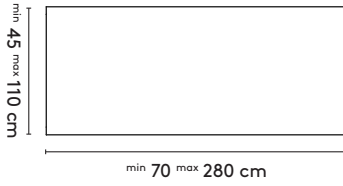

product

designer

year

1 **Essenza**

Willem van Ast

1999 - 2024

2b **Tailoring**

Essenza rectangular 1