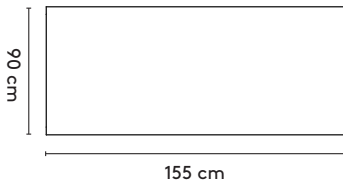

## 2a **Standard**

Essenza rectangular 1

- 155 x 90/110 x 75 cm
- 190 x 90/110 x 75 cm
- 210 x 90/105/110 x 75 cm
- 240 x 90/105/110 x 75 cm
- 280 x 90/110 x 75 cm

Essenza rectangular XL

- 240 x 105/120 x 75 cm
- 280 x 105/120 x 75 cm
- 320 x 105/120 x 75 cm
- 360 x 105 x 75 cm

Essenza rectangular XL high

- 244 x 100 x 107 cm
- 254 x 100 x 107 cm
- 264 x 100 x 107 cm
- 274 x 100 x 107 cm
- 284 x 100 x 107 cm
- 295 x 100 x 107 cm
- 305 x 100 x 107 cm

Essenza rectangular XL high connected