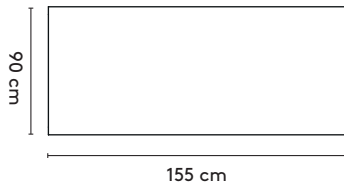

1 **Essenza****Willem
van Ast**

1999 - 2018

2a **Standard**Essenza rectangular 1

155 x 90 x 75 cm 210 x 105 x 75 cm
 190 x 90 x 75 cm 240 x 105 x 75 cm
 210 x 90 x 75 cm
 240 x 90 x 75 cm
 280 x 90 x 75 cm

Essenza rectangular XL

280 x 105 x 75 cm
 320 x 105 x 75 cm
 360 x 105 x 75 cm

Essenza bench

100 x 40 x 45 cm
 150 x 40 x 45 cm
 180 x 40 x 45 cm
 220 x 40 x 45 cm

2b **Tailoring**Essenza rectangular 1Essenza rectangular XLEssenza bench3 **Materials**