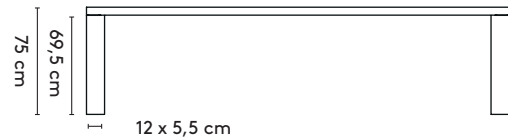

1 **Essenza****Willem
van Ast**

1999 - 2018

2a **Standard**Essenza rectangular 1

155 x 90 x 75 cm 210 x 105 x 75 cm
 190 x 90 x 75 cm 240 x 105 x 75 cm
 210 x 90 x 75 cm
 240 x 90 x 75 cm
 280 x 90 x 75 cm

Essenza rectangular XL

280 x 105 x 75 cm
 320 x 105 x 75 cm
 360 x 105 x 75 cm

Essenza bench

100 x 40 x 45 cm
 150 x 40 x 45 cm
 180 x 40 x 45 cm
 220 x 40 x 45 cm

2b **Tailoring**Essenza rectangular 1Essenza rectangular XLEssenza bench3 **Materials**