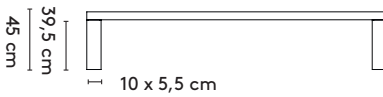

1 **Essenza****Willem
van Ast**

1999 - 2018

2a **Standard**Essenza rectangular 1

155 x 90 x 75 cm 210 x 105 x 75 cm
 190 x 90 x 75 cm 240 x 105 x 75 cm
 210 x 90 x 75 cm
 240 x 90 x 75 cm
 280 x 90 x 75 cm

Essenza rectangular XL

280 x 105 x 75 cm
 320 x 105 x 75 cm
 360 x 105 x 75 cm

Essenza bench

100 x 40 x 45 cm
 150 x 40 x 45 cm
 180 x 40 x 45 cm
 220 x 40 x 45 cm

2b **Tailoring**Essenza rectangular 1Essenza rectangular XLEssenza bench3 **Materials**