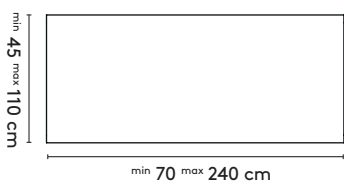

1 **Essenza****Willem
van Ast**

1999 - 2018

2a **Standard**Essenza rectangular 1

155 x 90 x 75 cm 210 x 105 x 75 cm
 190 x 90 x 75 cm 240 x 105 x 75 cm
 210 x 90 x 75 cm
 240 x 90 x 75 cm
 280 x 90 x 75 cm

Essenza rectangular XL

280 x 105 x 75 cm
 320 x 105 x 75 cm
 360 x 105 x 75 cm

Essenza bench

100 x 40 x 45 cm
 150 x 40 x 45 cm
 180 x 40 x 45 cm
 220 x 40 x 45 cm

2b **Tailoring**Essenza rectangular 1Essenza rectangular XLEssenza bench3 **Materials**