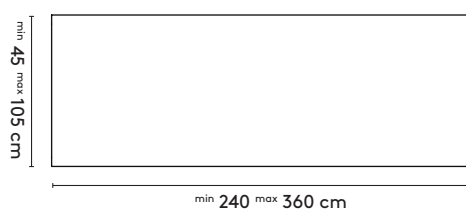

1 **Essenza****Willem
van Ast**

1999 - 2018

2a **Standard**Essenza rectangular 1

155 x 90 x 75 cm 210 x 105 x 75 cm
 190 x 90 x 75 cm 240 x 105 x 75 cm
 210 x 90 x 75 cm
 240 x 90 x 75 cm
 280 x 90 x 75 cm

Essenza rectangular XL

280 x 105 x 75 cm
 320 x 105 x 75 cm
 360 x 105 x 75 cm

Essenza bench

100 x 40 x 45 cm
 150 x 40 x 45 cm
 180 x 40 x 45 cm
 220 x 40 x 45 cm

2b **Tailoring**Essenza rectangular 1Essenza rectangular XLEssenza bench3 **Materials**