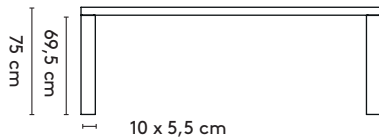

1 **Essenza****Willem
van Ast**

1999 - 2018

2a **Standard**Essenza rectangular 1

155 x 90 x 75 cm 210 x 105 x 75 cm
 190 x 90 x 75 cm 240 x 105 x 75 cm
 210 x 90 x 75 cm
 240 x 90 x 75 cm
 280 x 90 x 75 cm

Essenza rectangular XL

280 x 105 x 75 cm
 320 x 105 x 75 cm
 360 x 105 x 75 cm

Essenza bench

100 x 40 x 45 cm
 150 x 40 x 45 cm
 180 x 40 x 45 cm
 220 x 40 x 45 cm

2b **Tailoring**Essenza rectangular 1Essenza rectangular XLEssenza bench3 **Materials**